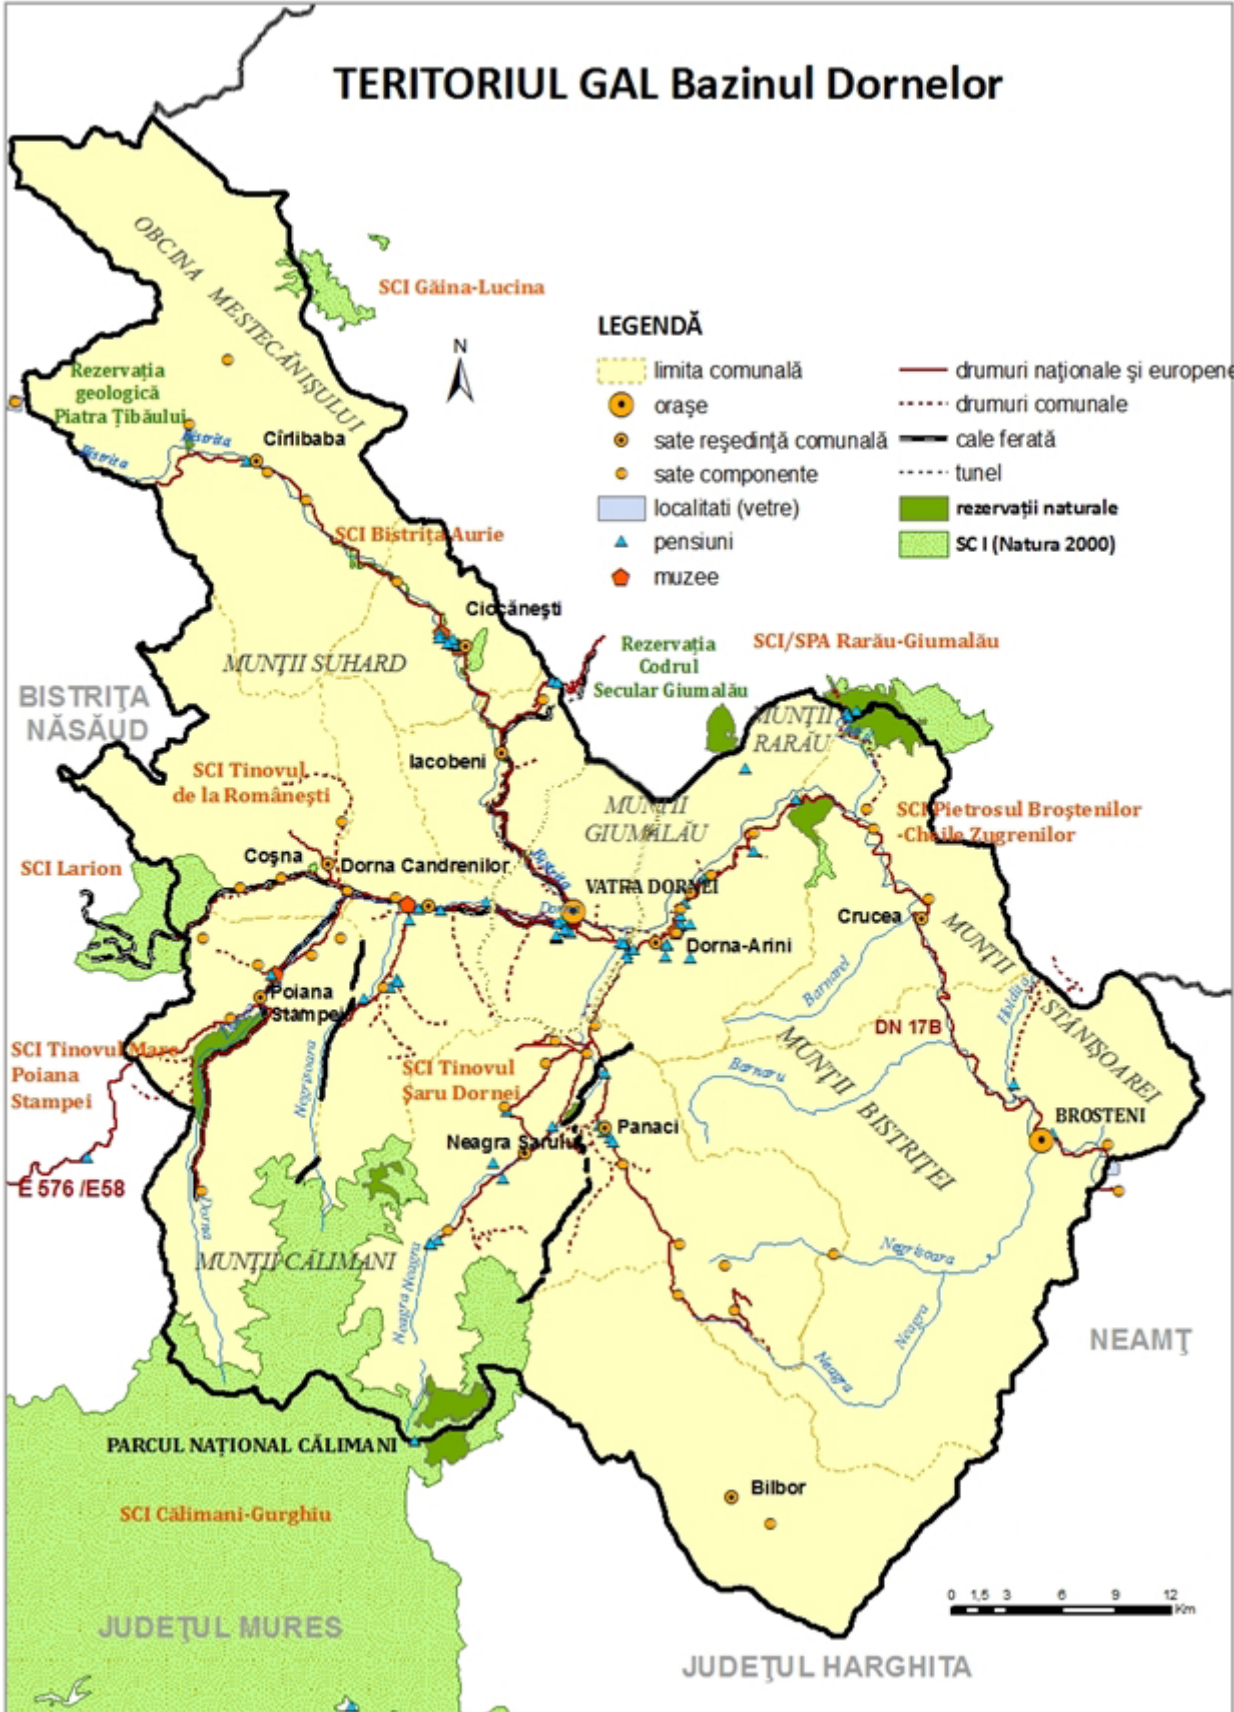

TERITORIUL GAL Bazinul Dornelor

LEGENDĂ

- | | |
|-------------------------|-------------------------------|
| limita comunală | drumuri naționale și europene |
| orașe | drumuri comunale |
| sate reședință comunală | cale ferată |
| sate componente | tunel |
| localități (vetre) | rezervații naturale |
| pensiuni | SCI I (Natura 2000) |
| muzee | |